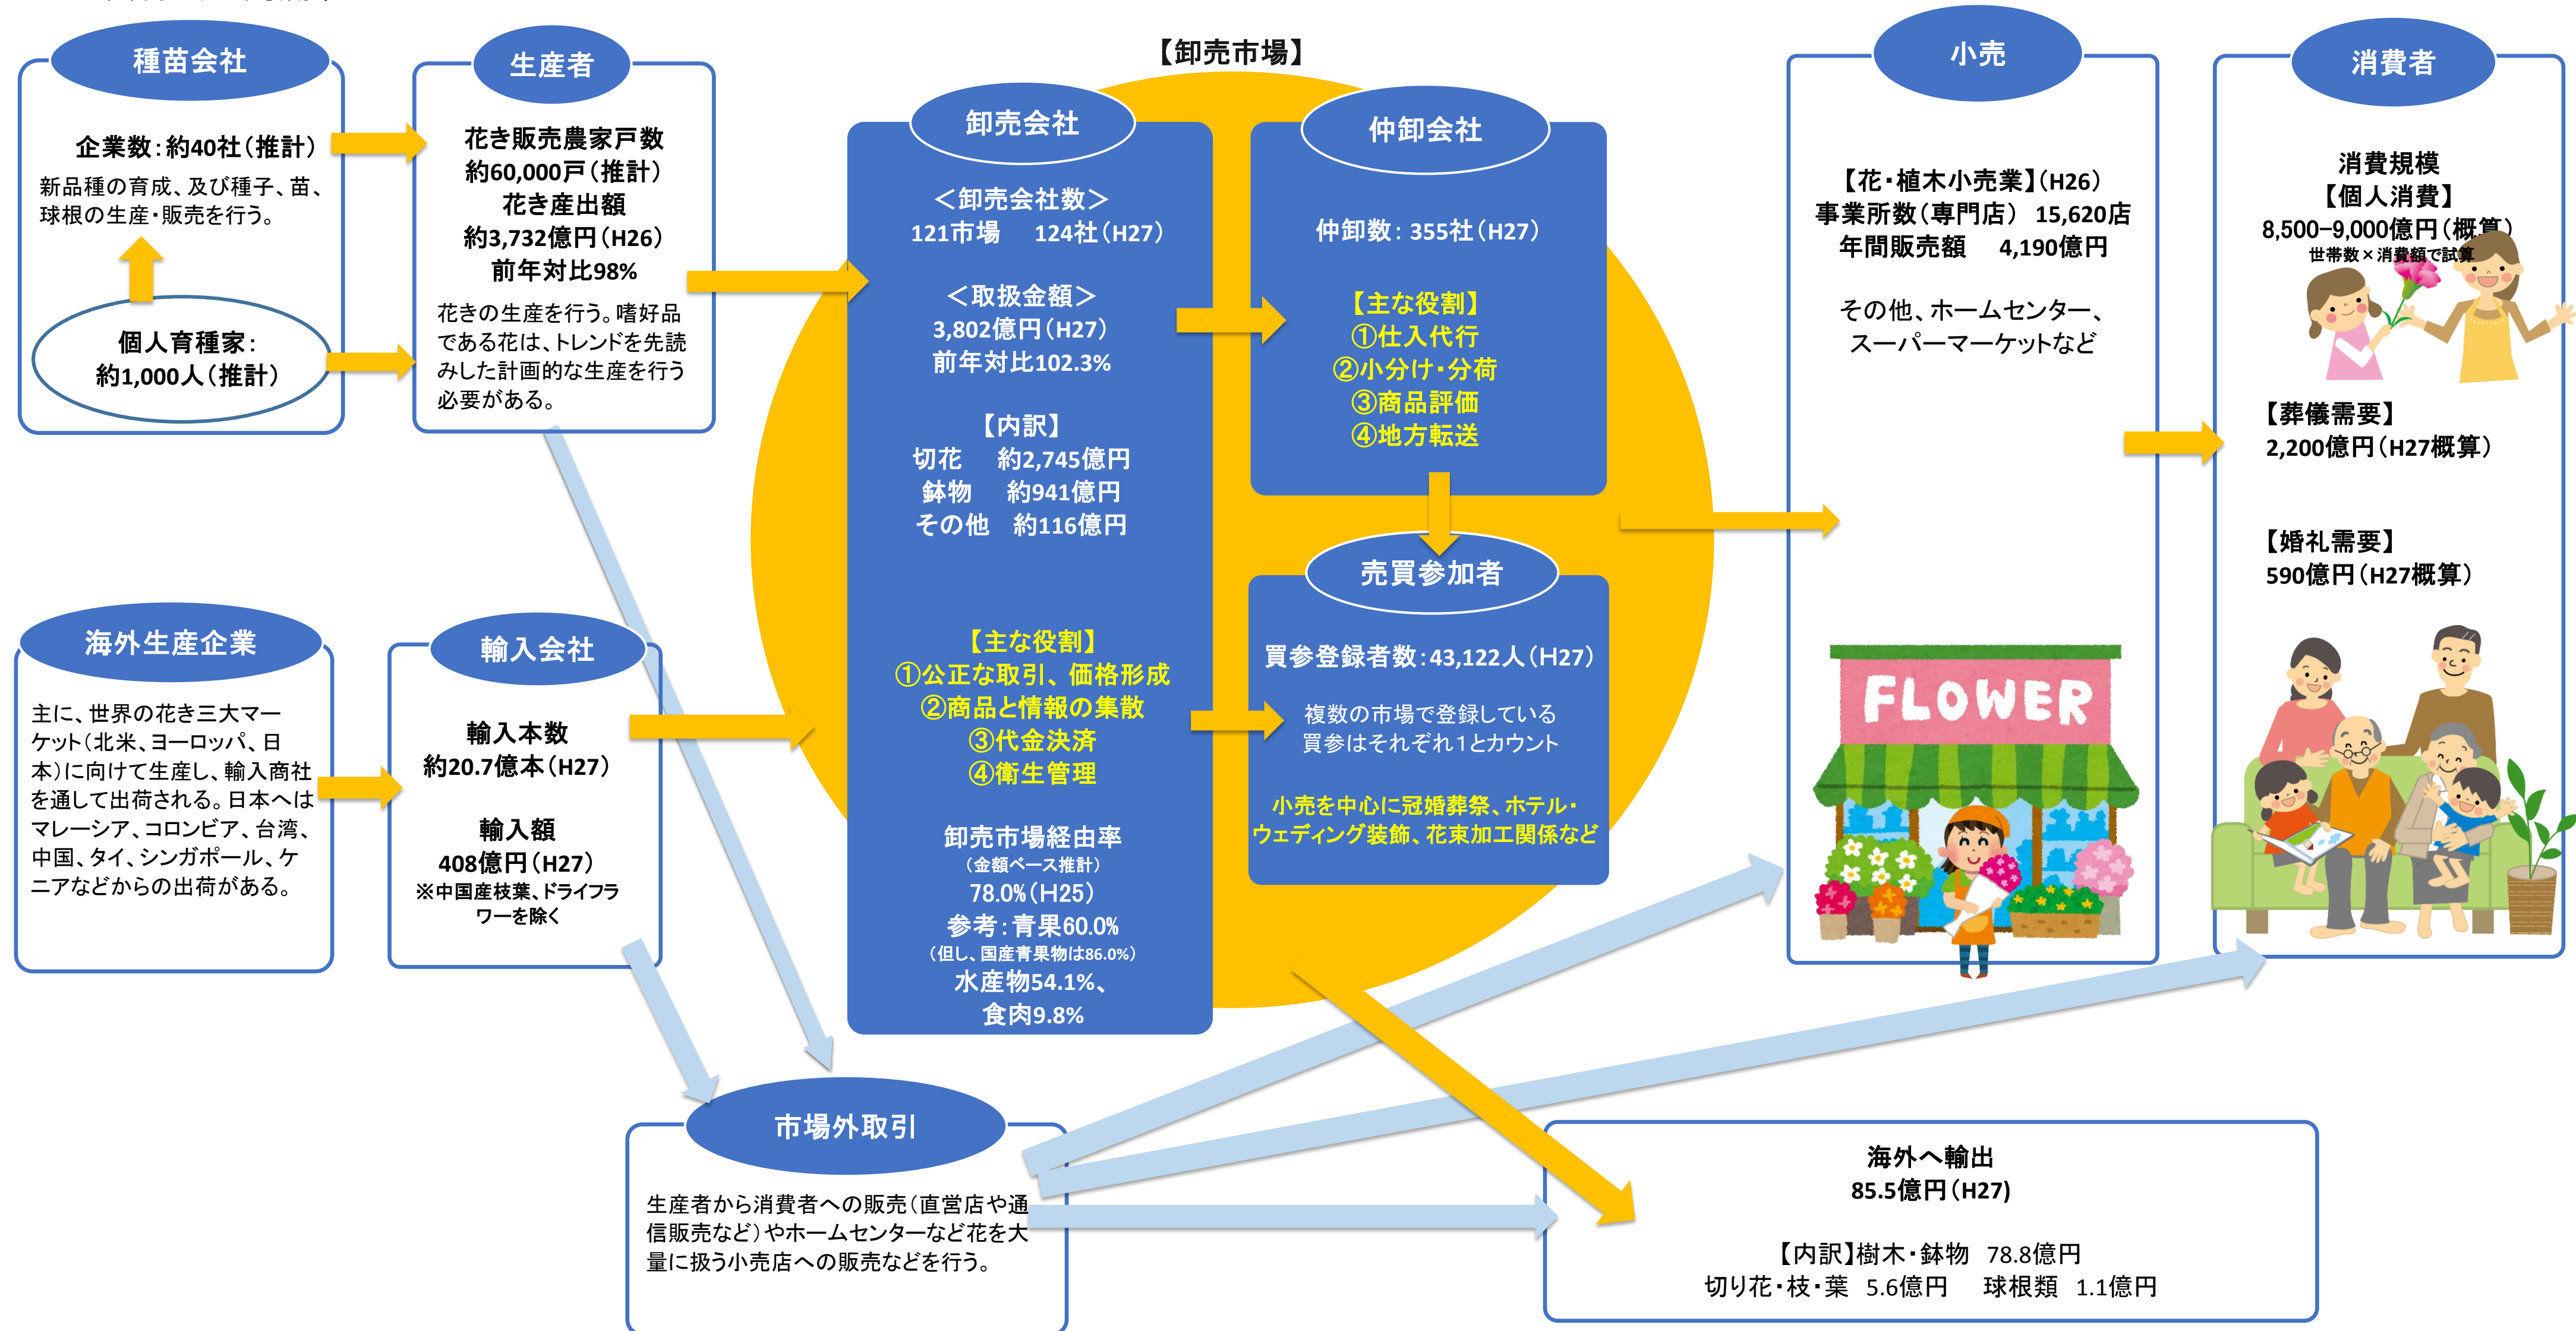

生産から消費までの流れ

()内はデータ引用年

【データ元】

社団法人日本花き卸売市場協会『平成27年花き市場流通調査概要』
農林水産省 卸売市場データ集(平成27年度版)
農林水産省花木等生産状況調査 平成26年産花きの生産状況
農林水産省 作況調査(花き)平成27年
植物防疫所 情報統計
財務省 貿易統計
経済産業省 商業統計 平成26年商業統計表
総務省統計局 全国消費実態調査報告