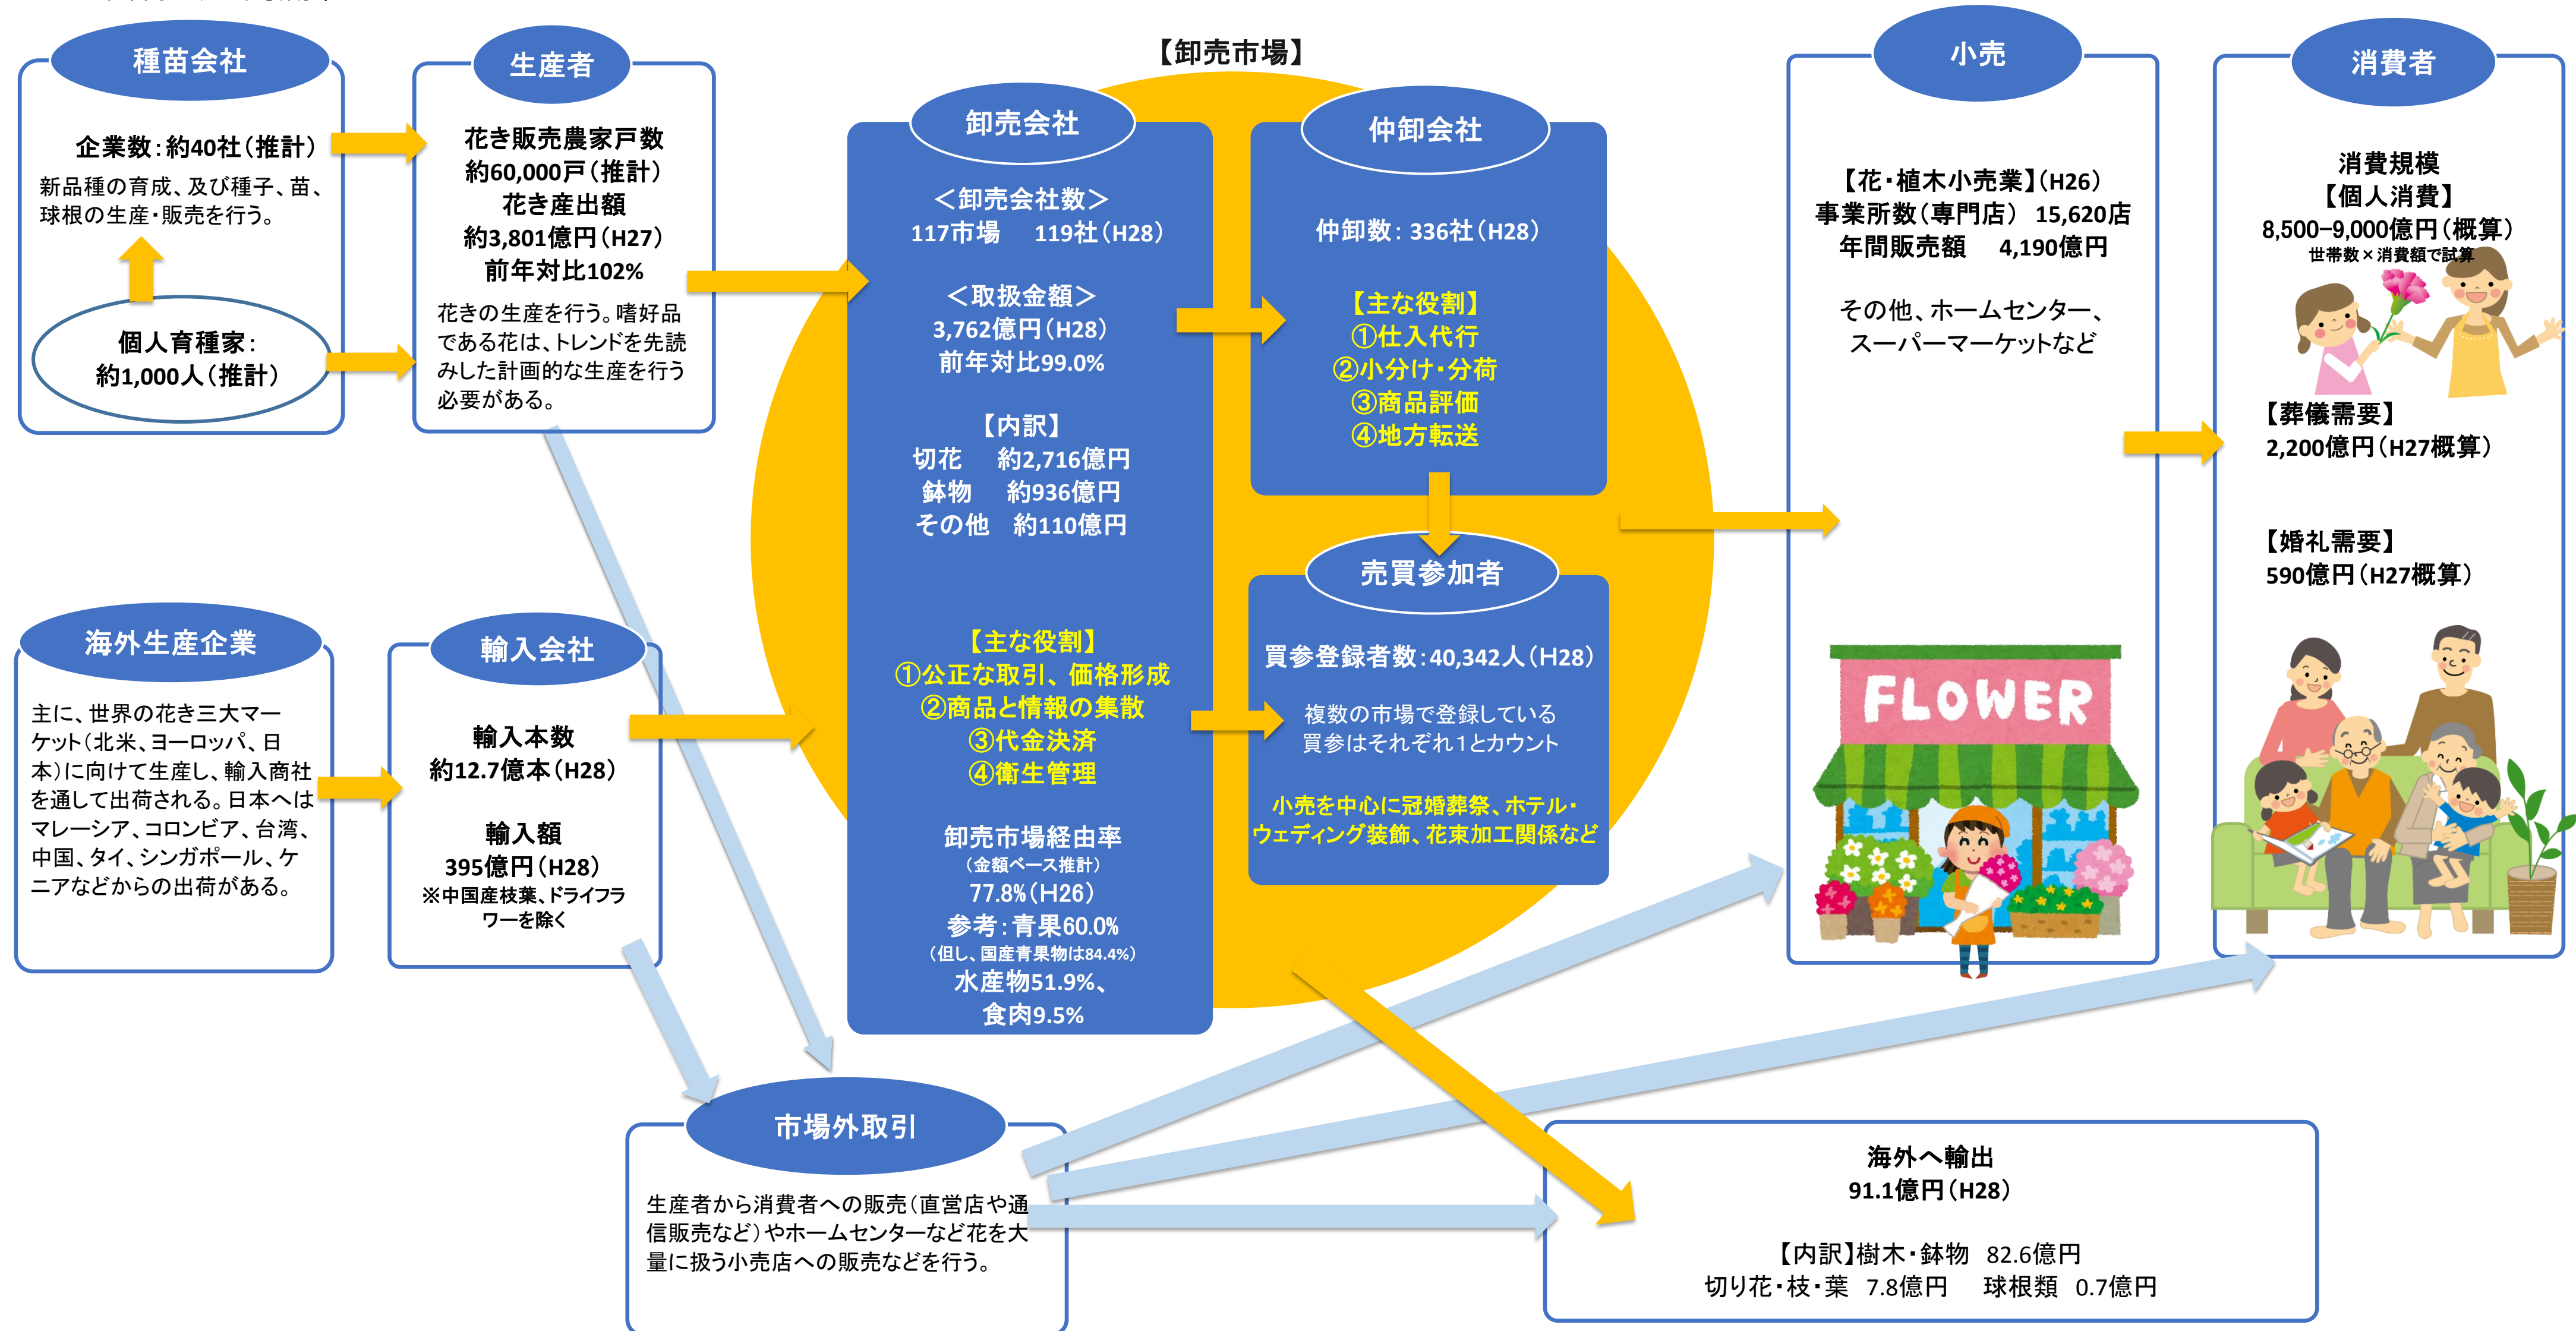

# 生産から消費までの流れ

( )内はデータ引用年

**【データ元】**

- 社団法人日本花き卸売市場協会『平成28年花き市場流通調査概要』
- 農林水産省 平成28年度 卸売市場データ集
- 農林水産省花木等生産状況調査 平成27年花きの生産状況
- 農林水産省 作況調査(花き)平成28年
- 植物防疫所 情報統計
- 財務省 貿易統計
- 経済産業省 商業統計 平成26年商業統計表
- 総務省統計局 全国消費実態調査報告